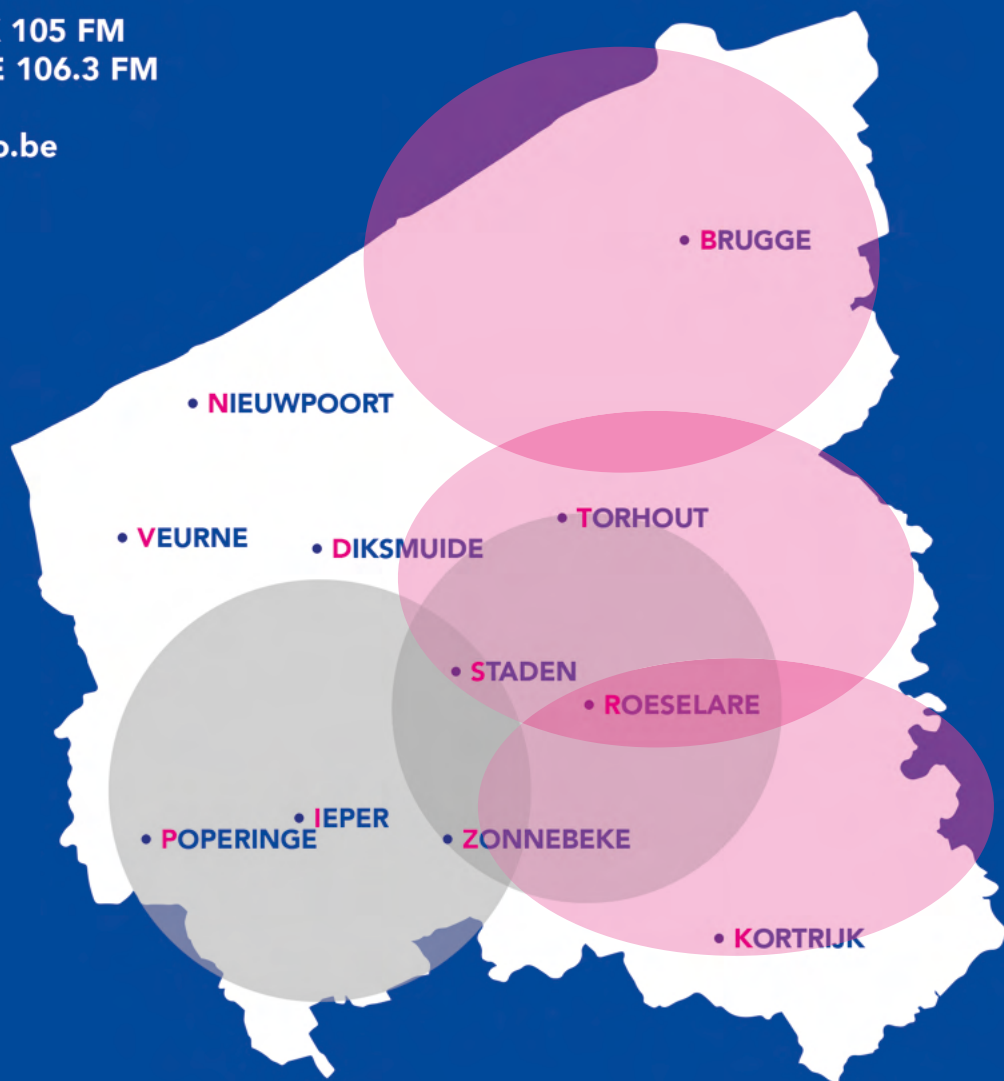

WESTHOEK 105 FM
ROESELARE 106.3 FM
WVL: DAB+
www.wradio.be

GRIJS: ONTVANGSTGEBIED FM
ROZE: ONTVANGSTGEBIED DAB+

WWR
WRADIO  .be

TARIEVEN PUBLICITEIT WRADIO

	1 WEEK	2 WEKEN	3 WEKEN	1 MAAND	3 MAANDEN prijs / maand	6 MAANDEN prijs / maand	1 JAAR prijs / maand
3 SPOTS per dag	€ 130	€ 255	€ 365	€ 475	€ 375	€ 315	€ 260
6 SPOTS per dag	€ 190	€ 365	€ 525	€ 680	€ 585	€ 520	€ 460
8 SPOTS per dag	€ 235	€ 460	€ 665	€ 860	€ 735	€ 660	€ 525
12 SPOTS per dag	€ 320	€ 625	€ 890	€ 1.160	€ 1.000	€ 885	€ 705

Publiciteit is steeds te horen op beide frequenties WRadio Westhoek 105 FM en WRadio Roeselare 106;3 FM en op wradio.be.

Tarieven zijn exclusief btw en zonder de kosten voor de opname van een professionele reclamespot (vanaf €70).